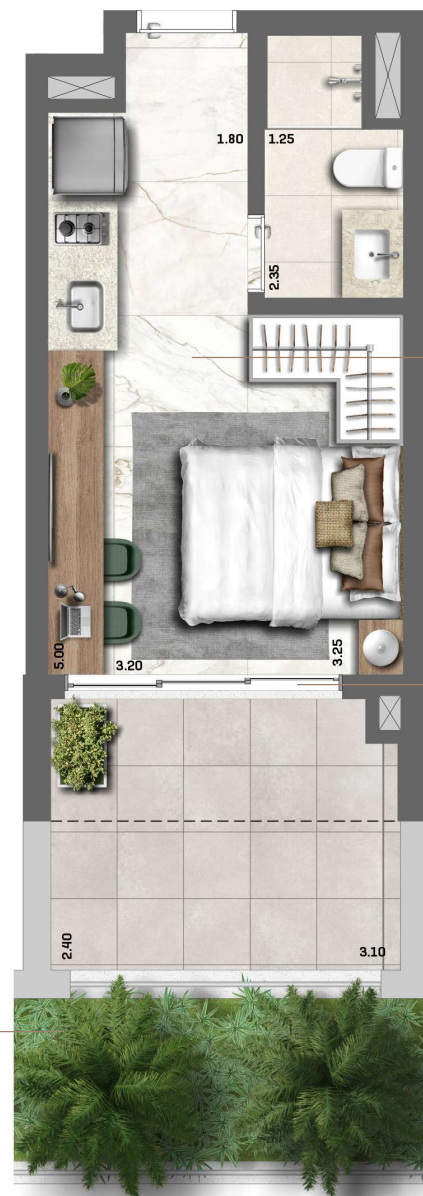

PREVISÃO DE CARGA E DRENO PARA AR CONDICIONADO

PERSIANA DE ENROLAR

Rua Cristiano Viana