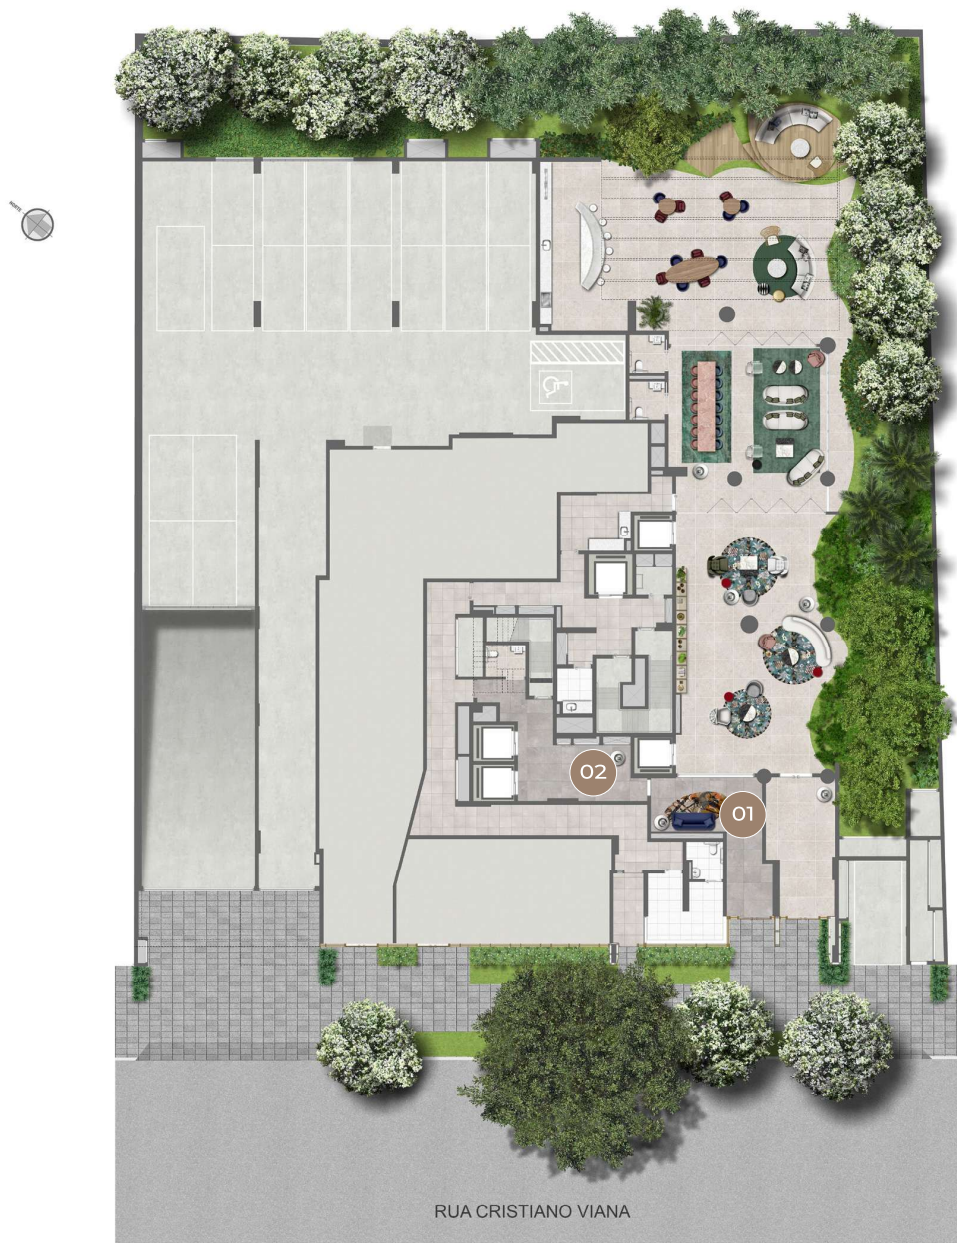

CYRELA E YOO APRESENTAM:

STUDIOS

LE JARDIN

CYRELA BY YOO

STUDIOS
LE JARDIN
CYRELA BY YOO

24 A 39 M²

ENTRADA E LAZER INDEPENDENTES

PERSPECTIVA ILUSTRADA DA FACHADA

YOO: HONG KONG, SINGAPURA, MIAMI, VIENA, NY, PANAMÁ

THE ADDRESS

LET'S WALK

THE NEIGHBORHOOD

PERSPECTIVA ILUSTRADA | CHURRASQUEIRA

TÉRREO

1. CLAUSURA
2. LOBBY

3° PAVIMENTO

3. FITNESS

4. LAUNDRY/OFFICE

4° PAVIMENTO

5. OUTDOOR LOUNGE

STUDIO 29,65 M²

Ande pa commolu pisquam exes dent lam quid quam si rem que dolorum venem qui ut quodit re vendiatio evelique verum ventem. Quid quos nonseque ipidusam es auditat inuscit ad maximus aut porerer uptaspelis alit reriossim et autemporem faceper lonsequia coribus, qui optatae evelecat ellectem quides por sandae incend uciumquis modi ipic te nesequiditas sa quid eum et, seque ipsam

PREVISÃO DE CARGA E DRENO PARA AR CONDICIONADO

PERSIANA DE ENROLAR

STUDIO 29,80 M²

Ande pa commolu pisquam exes dent lam quid quam si rem que dolorum venem qui ut quodit re vendiatio evelique verum ventem. Quid quos nonseque ipidusam es auditat inuscit ad maximus aut porerer uptaspelis alit reriossim et autemporem faceper lonsequia coribus, qui optatae evelecat ellectem quides por sandae incend uciumquis modi ipic te nesequiditas sa quid eum et, seque ipsam